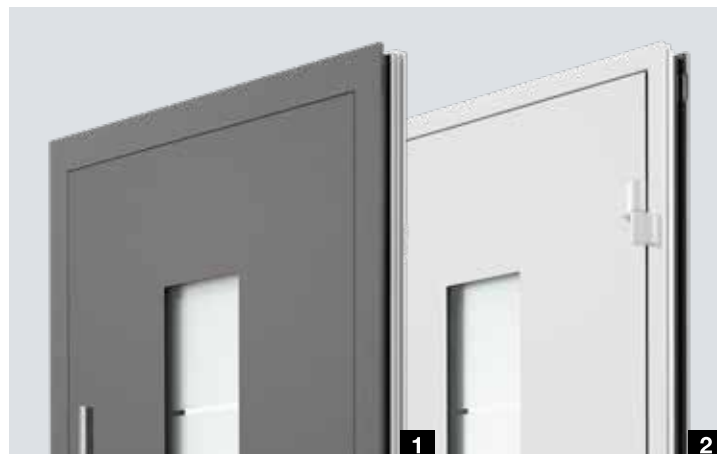

ThermoSafe

ThermoSafe Hybrid

In hetzelfde vlak liggende overgang
aan de binnenkant

RC 3 veiligheid
standaard bij alle ThermoSafe deuren
en bij alle ThermoSafe Hybrid deuren
met beglazing

RC 4 veiligheid
standaard bij alle ThermoSafe Hybrid
deuren zonder beglazing

Uitstekende geluidsisolatie
tot 34 dB (ThermoSafe)
tot 36 dB (ThermoSafe Hybrid)

Zeer goede warmte-isolatie
 U_D -waarde tot 0,87 W/(m²·K)

Buitenkant deurblad uit roestvrij staal
ThermoSafe Hybrid

EXCLUSIEVE KLASSE. Onze meest verkochte aluminium ThermoSafe voordeuren vervullen alle wensen op ontwerpgebied met een keuze uit meer dan 75 motieven. De in hetzelfde vlak liggende overgang van het deurblad naar het deurkozijn verleent uw deur een elegant binnenaanzicht, dat bijzonder goed past bij stomp sluitende binnendeuren.

EXTRA KLASSE. De buitenkant van het deurblad van de ThermoSafe Hybrid bestaat uit een gepoedercoate roestvrijstalen plaat. Deze zorgt voor een bijzonder hoge vormstabiliteit, ook bij grote temperatuurverschillen tussen buiten en binnen.

Volledig deuraanzicht buitenkant **1** en binnenkant **2**, alsmede in hetzelfde vlak liggende overgang van de deurvleugel naar het deurkozijn aan de binnenkant

PAGINA'S 20-21 EN LINKS.
Aluminium voordeur ThermoSafe
motief 871, roestvrijstalen
handgreep HOE 501 in gitzwart
RAL 9005, buitenkant grijs
aluminiumkleurig RAL 9007,
binnenkant verkeerswit RAL 9016,
optionele verborgen liggende
scharnieren, optionele zijdelen