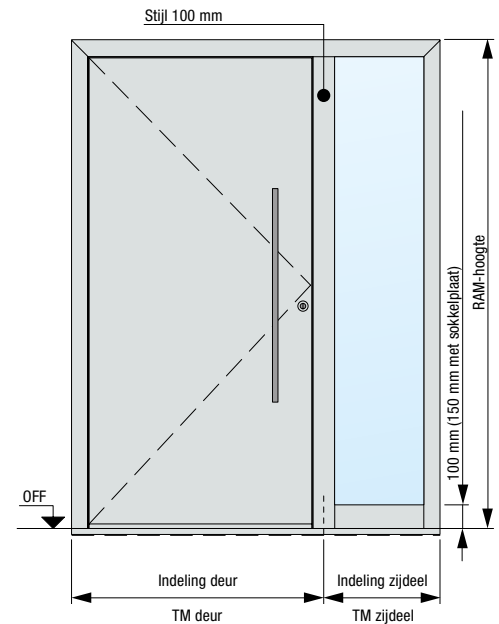

Maten en inbouwgegevens

ThermoSafe / ThermoSafe Hybrid

Afmetingen voordeuren ThermoSafe / ThermoSafe Hybrid

Uitvoering omringing van 70	Kozijnbuitenmaat¹ (bestelmaat)	Vrije metselwerkmaat¹	Kozijnbinnenmaat
Standaard	Max. 1250 × 2250	Max. 1270 × 2260	Max. 1110 × 2180
Buitengewone maat	Max. 1250 × 2350	Max. 1270 × 2360	Max. 1110 × 2280
XXL	Max. 1250 × 2500	Max. 1270 × 2510	Max. 1110 × 2430

Afmetingen zijdelen ThermoSafe / ThermoSafe Hybrid

Stijlconstructie	Zijdeel hoogte¹	TM zijdeel breedte¹	TM voordeur breedte¹
1-zijdig	Max. 3000	260 – 1600	Max. 1230
2-zijdig	Max. 3000	260 – 1600	Max. 1210

De maximale vervoerlengte van een deureninstallatie (inclusief zijdelen, bovenlichten opbouwprofielen) mag aan één kant niet meer dan 2700 mm bedragen.

Koppelconstructie	Zijdeel hoogte¹	TM zijdeel breedte¹	TM voordeur breedte¹
1-/2-zijdig	Max. 3000	300-2500²	1250

¹ Bij omringing van 110 + 40 mm

² Met Reflo- of Micrograin-beglazing