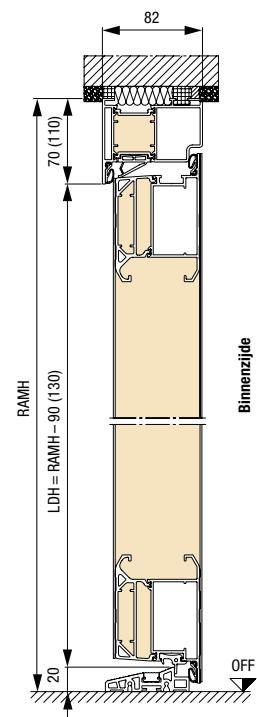

Verticale snede deur