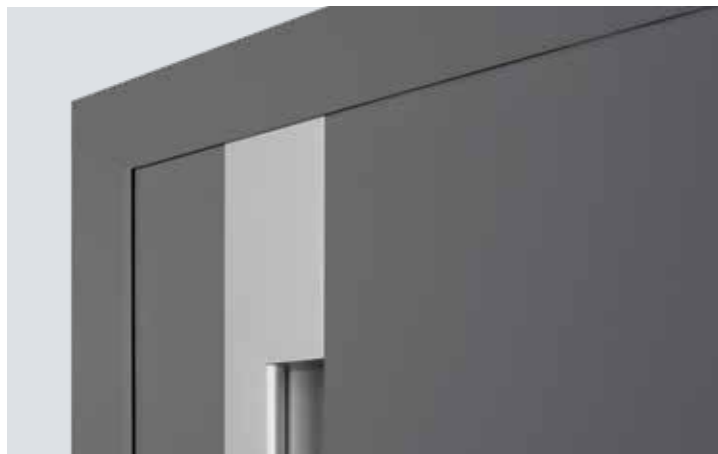

ThermoCarbon

**Uitsparing voor
dikke opdek**
aan de binnenkant

RC 3 veiligheid
Standaard

RC 4 veiligheid
Optioneel

**Uitstekende
geluidsisolatie**
tot 35 dB

**Buitengewone
warmte-isolatie**

ThermoCarbon met een
 U_D -waarde tot $0,47 \text{ W/(m}^2\cdot\text{K)}$

PREMIUMKLASSE. Dankzij het 100 mm dikke hightech-vleugelprofiel uit composietmateriaal van koolstof en glasvezel kunnen wij huisingen met een deurhoogte tot 3000 mm realiseren. De verzonken deurkrukken van veel motieven voldoen door de in hetzelfde vlak liggende aanzichten aan hoge eisen op het gebied van design. De binnenkant van de deur met een decente uitsparing voor dikke opdek past perfect bij uw interieur.

Motief 308 met in hetzelfde vlak liggende buitenhandgreep

LINKS. Aluminium voordeur
ThermoCarbon motief 308,
antracietgrijs RAL 7016,
deurhoogte 3000 mm