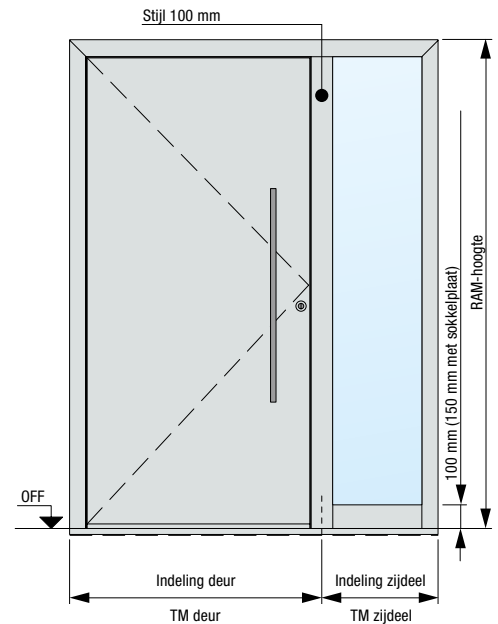

Afmetingen ThermoPlan Hybrid-voor deur

Uitvoering omraming van 70	Kozijnbuitenmaat¹ (bestelmaat)	Vrije metselwerkmaat¹	Kozijnbinnenmaat
Standaard	Max. 1250 × 2250	Max. 1270 × 2260	Max. 1110 × 2180
Buitengewone maat	Max. 1250 × 2350	Max. 1270 × 2360	Max. 1110 × 2280
XXL	Max. 1250 × 2500	Max. 1270 × 2510	Max. 1110 × 2430

Afmetingen ThermoPlan Hybrid-zijdelen

Stijlconstructie	Zijdeel hoogte¹	TM zijdeel breedte¹	TM voordeur breedte¹
1-zijdig	Max. 3000	260 – 1600	Max. 1230
2-zijdig	Max. 3000	260 – 1600	Max. 1210

De maximale vervoerlengte van een deurinstallatie (inclusief zijdelen, bovenlichten opbouwprofielen) mag aan één kant niet meer dan 2700 mm bedragen.

Koppelconstructie	Zijdeel hoogte¹	TM zijdeel breedte¹	TM voordeur breedte¹
1- / 2-zijdig	Max. 3000	300 – 2500²	1250

¹ Bij omraming van 110 + 40 mm

² Met Reflo- of Micrograin-beglazing