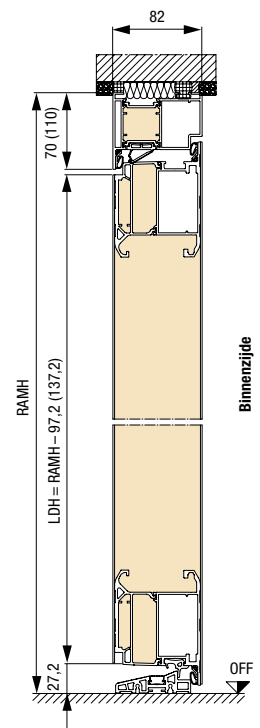

Verticale snede deur