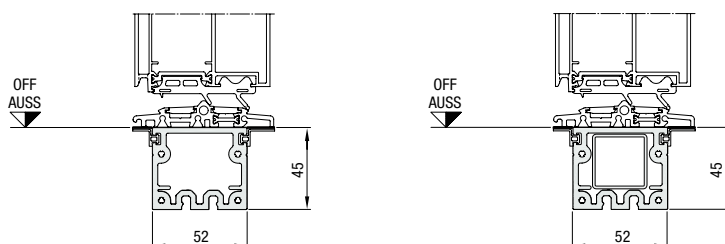

Invloeringsprofiel / transportbeveiliging

Bij stijlconstructies met ingeschoven doorlopende kokerversterking