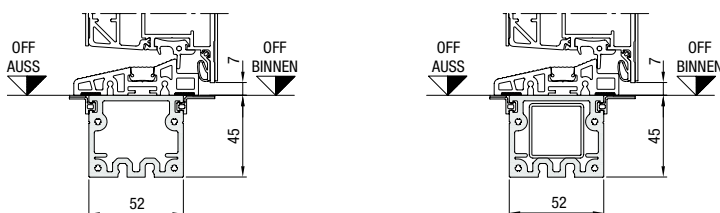

Invloeringsprofiel / transportbeveiliging

Bij stijlconstructies met ingeschoven doorlopende kokerversterking

Maten in mm