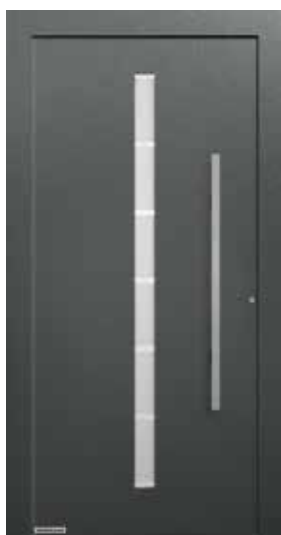

Motief 189

THERMOCARBON

Alle deurmotieven op deze pagina zijn in de Hörmann-kleur CH 703 antraciet, fijne structuur mat

Motief 189 roestvrijstalen handgreep HOE 615, motiefglas Float gematteerd met 7 heldere stroken

Motief 300 greeplijst in blank aluminiumkleurig RAL 9006, zijdeglanzend

Motief 301 in hetzelfde vlak liggende aluminium applicatie en greeplijst in blank aluminiumkleurig RAL 9006, zijdelen met figuurglas Float gematteerd

Motief 302 in hetzelfde vlak liggende greeplijst in blank aluminiumkleurig RAL 9006, zijdeglans, motiefglas Float gematteerd met een heldere, verticale strook

Motief 304 verzonken handgreepuitsparing in blank aluminiumkleurig RAL 9006, zijdeglans, in hetzelfde vlak liggende roestvrijstalen handgreep

Motief 305 aluminium applicatie in robijnrood RAL 3003, mat, in hetzelfde vlak liggende roestvrijstalen handgreep, zijdelen met figuurglas Micrograin

→ Alle kleuren en oppervlakken vindt u op pagina 78.