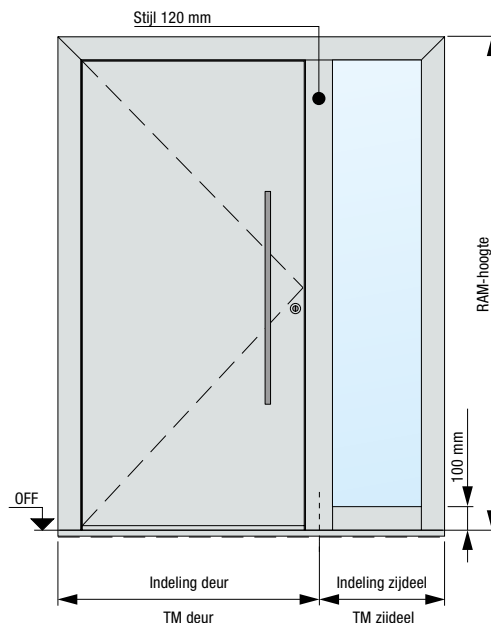

Maten en inbouwgegevens

ThermoCarbon

Afmetingen ThermoCarbon-voor deur

Uitvoering omraming van 70	Kozijnbuitenmaat¹ (bestelmaat)	Vrije metselwerkmaat¹	Kozijnbinnenmaat
Standaard	Max. 1340 × 2350	Max. 1360 × 2360	Max. 1140 × 2230
XXL	Max. 1340 × 3000	Max. 1360 × 3010	Max. 1140 × 2880

Afmetingen ThermoCarbon-voor deur

Stijlconstructie	Zijdeel hoogte¹	TM zijdeel breedte¹	TM voordeur breedte¹
1-zijdig	Max. 3000	300 – 1600	Max. 1300
2-zijdig	Max. 3000	300 – 1600	Max. 1260

De maximale vervoerlengte van een deurininstallatie (inclusief zijdelen, bovenlichten opbouwprofielen) mag aan één kant niet meer dan 2700 mm bedragen.

Koppelconstructie	Zijdeel hoogte¹	TM zijdeel breedte¹	TM voordeur breedte¹
1-/2-zijdig	Max. 3000	340 – 1600	1340

¹ Bij omraming van 110 + 40 mm