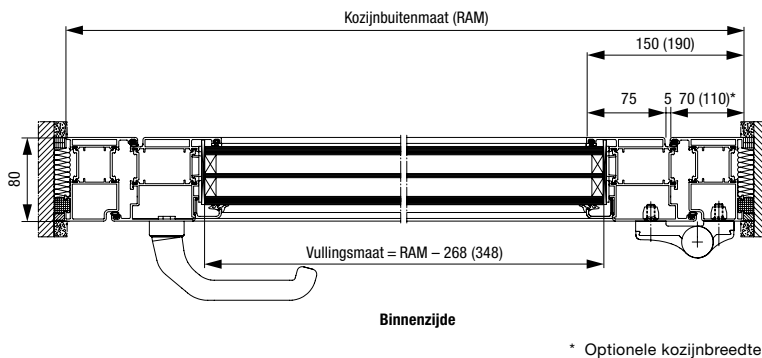

Horizontale snede deur