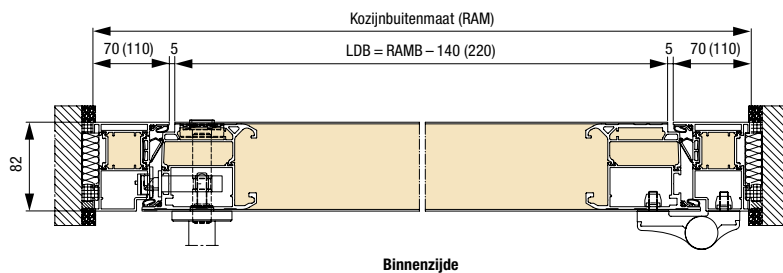

Horizontale snede deur