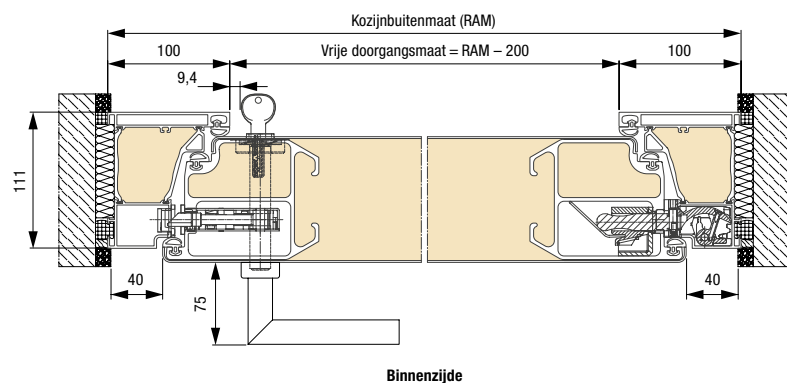

Horizontale snede deur