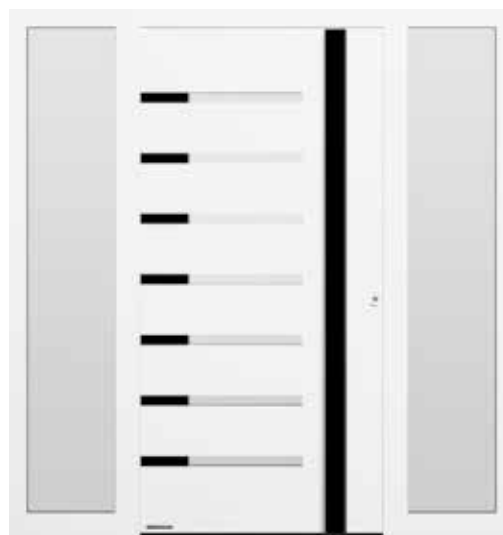

Motief 524

THERMOSAFE / THERMOSAFE HYBRID

Alle deurmotieven op deze pagina zijn in verkeerswit RAL 9016 mat

Motief 176 roestvrijstalen handgreep HOE 735, figuurglas Satinato

Motief 177 roestvrijstalen handgreep HOE 700, figuurglas Pave wit

Motief 501 roestvrijstalen handgreep HOE 500, beglazing Satinato

Motief 502 roestvrijstalen handgreep HOE 500, beglazing Satinato

Motief 514 design handgreep G 750 in blank aluminiumkleurig RAL 9006, zijdeglans, beglazing Float helder, zijdelen motiefglas gematteerd met 3 heldere stroken

Motief 524 design handgreep G 750 en applicaties in gitzwart RAL 9005 (optioneel), beglazing Float helder, zijdelen beglazing Float helder

→ Alle kleuren en oppervlakken vindt u op pagina 78.