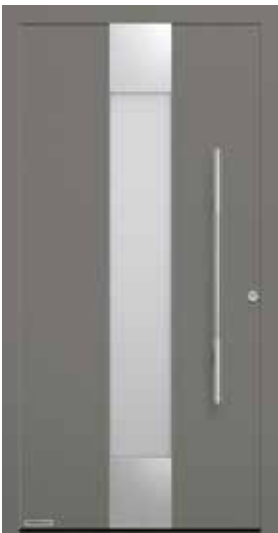

Motief 680

THERMOSAFE / THERMOSAFE HYBRID

Alle deurmotieven op deze pagina zijn in grijs aluminiumkleurig RAL 9007, fijne structuur mat

Motief 75 roestvrijstalen handgreep 38-1, figuurglas Master-Carré

Motief 65 roestvrijstalen handgreep HOE 600, motiefglas Float gematteerd met 7 heldere stroken

Motief 504 roestvrijstalen handgreep HOE 500, motiefglas Float gematteerd met 5 heldere dwarsstroken

Motief 650 roestvrijstalen handgreep HOE 700, figuurglas Pave wit

Motief 680 roestvrijstalen handgreep HOE 700, figuurglas Pave wit

Motief 689 roestvrijstalen handgreep 38-2, motiefglas Parsol grijs gematteerd met 7 heldere stroken

Motief 697 roestvrijstalen handgreep HOE 910, motiefglas Parsol grijs gematteerd met 7 heldere stroken

Motief 867 roestvrijstalen handgreep HOE 620, motiefglas Float gematteerd met 7 heldere stroken

→ Alle kleuren en oppervlakken vindt u op pagina 78.

LINKS. Aluminium voordeur ThermoSafe motief 504, roestvrijstalen handgreep HOE 500, grijs aluminiumkleurig RAL 9007, fijne structuur mat