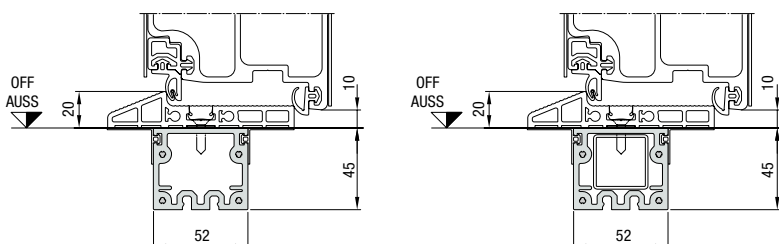

Bij stijlconstructies met ingeschoven doorlopende kokerversterking

Maten in mm

Afmetingen TopComfort-voor deur

Uitvoering omringing van 70	Kozijnbuitenmaat ¹ (bestelmaat)	Vrije metselwerkmaat ¹	Kozijnbinnenmaat
Standaard	Max. 1300 x 2500	Max. 1270 x 2510	Max. 1160 x 2430