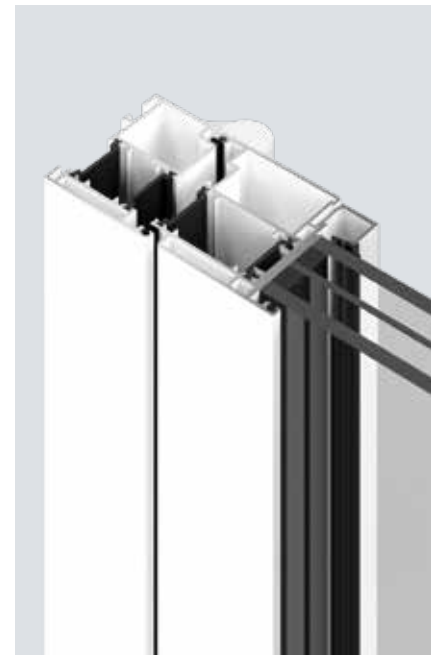

TopComfort

Inliggend	Inliggend	Glasomraming
Aluminium, thermisch onderbroken	Koolstof, thermisch onderbroken	Aluminium, thermisch onderbroken
82 mm	100 mm	80 mm
Roestvrij staal	Aluminium	
Stomp	Met opdek	Stomp
Aluminium	Aluminium	
Stomp	Met opdek	Stomp
82 mm	111 mm	80 mm
Aluminium, thermisch onderbroken	Aluminium, thermisch onderbroken	Aluminium, thermisch onderbroken
3-voudig	4-voudig	2-voudig
Aluminium-kunststof	Aluminium-kunststof	Aluminium-kunststof
Tot 0,78 W/(m²·K)	Tot 0,47 W/(m²·K)	Tot 1,3 W/(m²·K)
Tot 36 dB	Tot 35 dB	Tot 39 dB

Alleen bij Hörmann
U_b-waarde tot 0,47 W/(m²·K)

* Afhankelijk van de deurafmetingen. Vermelde waarden voor RAM 1250 x 2200 mm