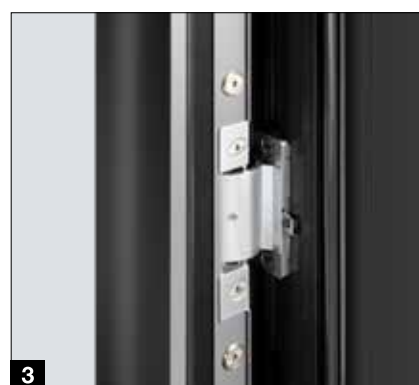

Deuruitrustingen

Voor een elegant en functioneel deurdesign

ThermoSafe

ThermoSafe Hybrid

	ThermoSafe	ThermoSafe Hybrid
1 Volledig binnenaanzicht	●	●
2 3D-scharnieren, verkeerswit RAL 9016	●	●
3 Verborgene liggende scharnieren	○	○
4 Kabelovergang met spiraalkabel	○	○
5 Kabelovergang met kabelband	○	○
6 Binnenkruk	Aluminium, verkeerswit RAL 9016	Aluminium, verkeerswit RAL 9016
7 Roestvrijstalen sluitplaat	●	●
8 Thermisch isolerende beglazing	3-voudige beglazing	3-voudige beglazing
9 Geïntegreerde deurdranger of deurdranger HDC 35 (niet afgebeeld) met mechanische vastzeteenheid	○	○
Openingsbegrenzer	○	○
10 Neerdalende vloerafdichting met weersbescherming	○	○

● = standaard ○ = optioneel - = niet leverbaar