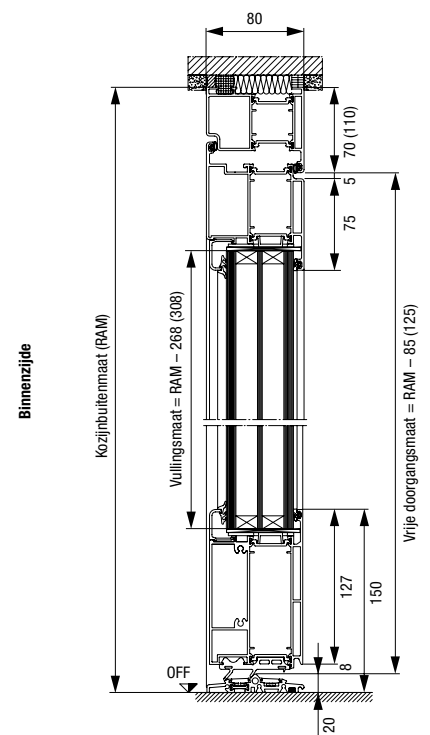

Koppelconstructie	Zijdeel hoogte ¹	TM zijdeel breedte ¹	TM voordeur breedte ¹
1-/2-zijdig	Max. 3000	300 - 1600	1250

¹ Bij omringing van 110 + 40 mm

Horizontale snede deur

Verticale snede deur

Invloeringsprofiel / transportbeveiliging