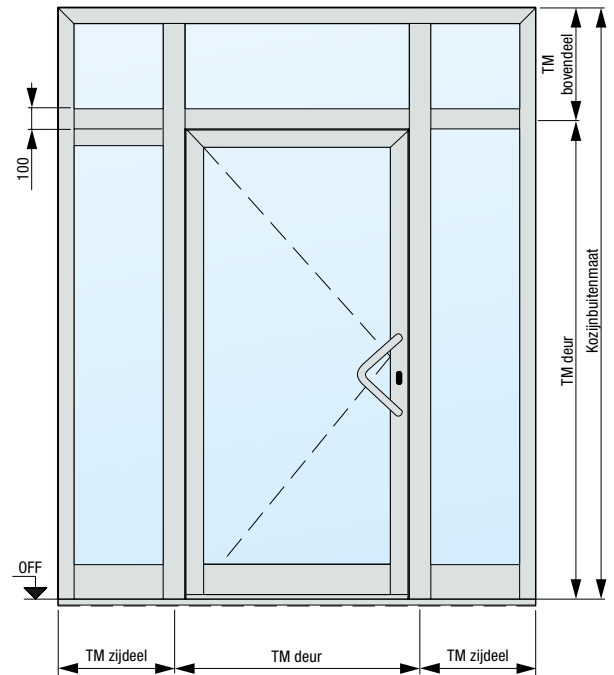

Afmetingen TopComfort-voor deur

Uitvoering omringing van 70	Kozijnbuitenmaat¹ (bestelmaat)	Vrije metselwerkmaat¹	Kozijnbinnenmaat
Standaard	Max. 1300 x 2500	Max. 1270 x 2510	Max. 1160 x 2430

Afmetingen TopComfort-zijdelen

Stijlconstructie	Zijdeel hoogte¹	TM zijdeel breedte¹	TM voordeur breedte¹
1-zijdig	Max. 3000	260 - 1600	Max. 1230
2-zijdig	Max. 3000	260 - 1600	Max. 1210

De maximale vervoerlengte van een deurstalatie (inclusief zijdelen, bovenlichten opbouwprofielen) mag aan één kant niet meer dan 2700 mm bedragen.

Koppelconstructie	Zijdeel hoogte¹	TM zijdeel breedte¹	TM voordeur breedte¹
1-/2-zijdig	Max. 3000	300 - 1600	1250

¹ Bij omringing van 110 + 40 mm