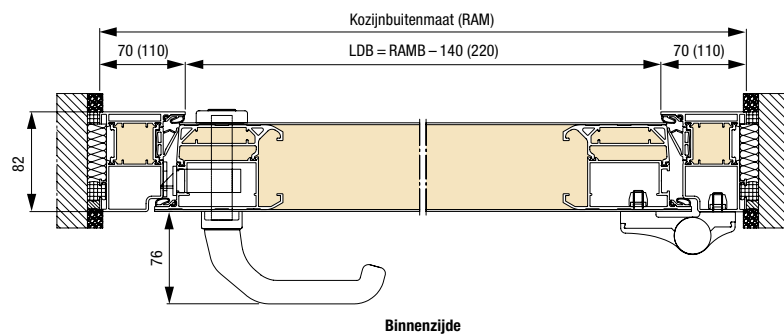

Horizontale snede deur