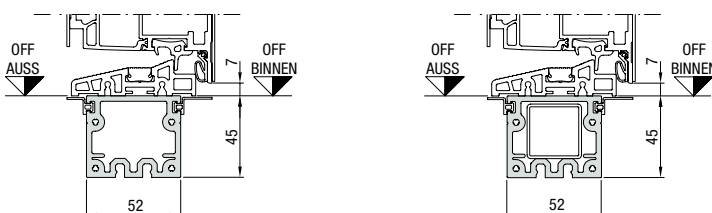

Invloeringsprofiel / transportbeveiliging

Bij stijlconstructies met ingeschoven doorlopende kokerversterking