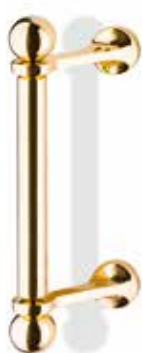

81-1
Messing gepolijst
Handgriplengte³:
290 mm