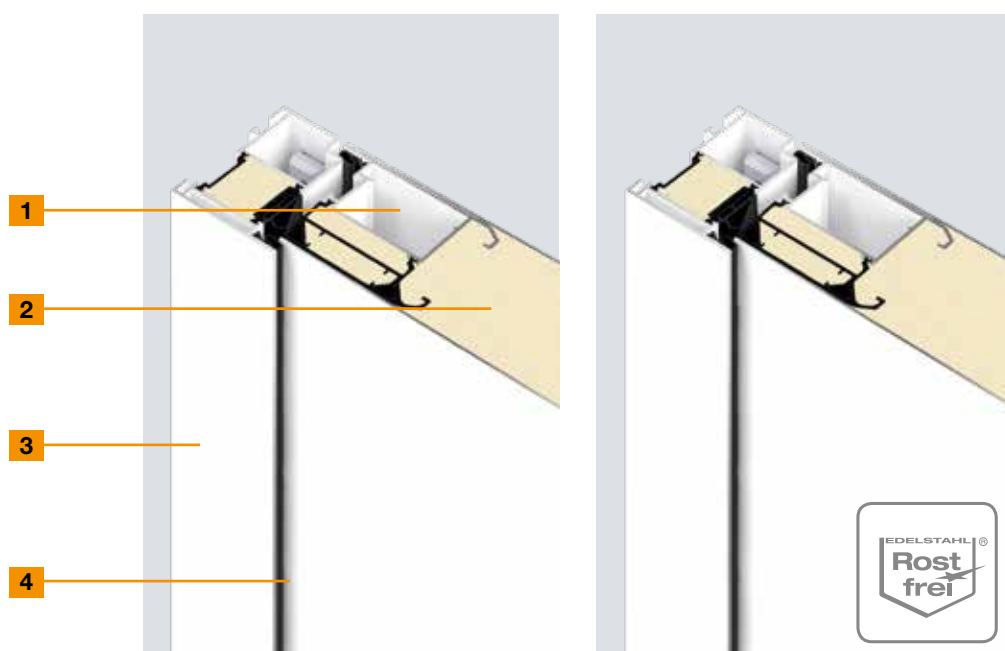

Tot klasse 3

Tot klasse 3

Tot klasse 3

Deuruitvoeringen

Het passende profiel voor elke eis

ThermoSafe

ThermoSafe Hybrid

1	Deurprofiel	Inliggend	Inliggend
	Materiaal	Aluminium, thermisch onderbroken	Aluminium, thermisch onderbroken
2	Deurbladdikte	73 mm	73 mm
	Buitenplaat	Aluminium	Roestvrij staal
	Buitensponning	Met opdek	Met opdek
	Binnenplaat	Aluminium	Aluminium
	Binnensponning	Stomp	Stomp
3	Kozijndikte	82 mm	82 mm
	Materiaal	Aluminium, thermisch onderbroken	Aluminium, thermisch onderbroken
4	Afdichtingssysteem	3-voudig	3-voudig
	Drempelprofiel	Aluminium-kunststof	Aluminium-kunststof
	Warmte-isolatie (U_D-waarde)*	Tot 0,87 W/(m²·K)	Tot 0,87 W/(m²·K)
	Geluidsisolatie	Tot 34 dB	Tot 36 dB