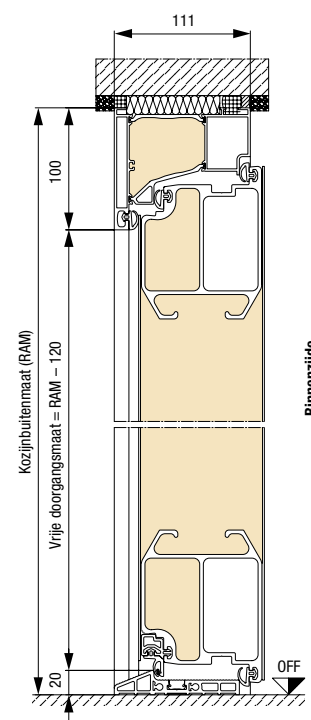

Verticale snede deur