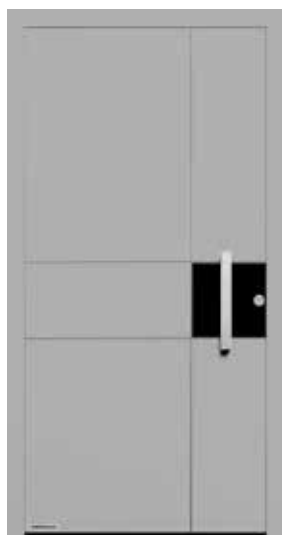

Motief 832

THERMOSAFE / THERMOSAFE HYBRID

Alle deurmotieven op deze pagina zijn in blank aluminiumkleurig RAL 9006, zijdeglanzend

Motief 860 roestvrijstalen handgreep HOE 501 black.edition in gitzwart RAL 9005 (optioneel)

Motief 565 design-handgreep G 760 black.edition in gitzwart RAL 9005 (optioneel) **1**, optioneel met geïntegreerde led-lichtlijst

Motief 568 design-handgreep G 750 black.edition in gitzwart RAL 9005 (optioneel) **2**, optioneel met geïntegreerde led-lichtlijst

Motief 823 handgreepprofiel black.edition in gitzwart RAL 9005 (optioneel), bevestigingsprofielen in de kleur van de deur, optioneel met led-spotlight in de handgreep **3**

Motief 551 met de hand gemaakte roestvrijstalen handgreep HOE 150

Motief 832 roestvrijstalen handgreep HOE 820, applicatie in gitzwart RAL 9005 (optioneel), met horizontale en verticale roestvrijstalen lisenen

Motief 836 roestvrijstalen handgreep HOE 820 **4**, in hetzelfde vlak liggende applicatie in gitzwart RAL 9005 (optioneel)

Motief 891* roestvrijstalen handgreep HOE 820

* Niet leverbaar als ThermoSafe Hybrid

→ Alle kleuren en oppervlakken vindt u op pagina 78.