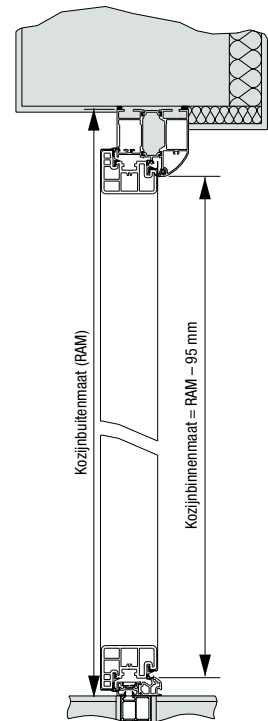

Standaard
drempelprofiel S11

Optioneel drempelprofiel S12

Horizontale doorsnede deur

Verticale doorsnede deur

Horizontale doorsnede zijdeel

Alle maten in mm

Beleef Hörmann-kwaliteit bij nieuwbouw en renovatie