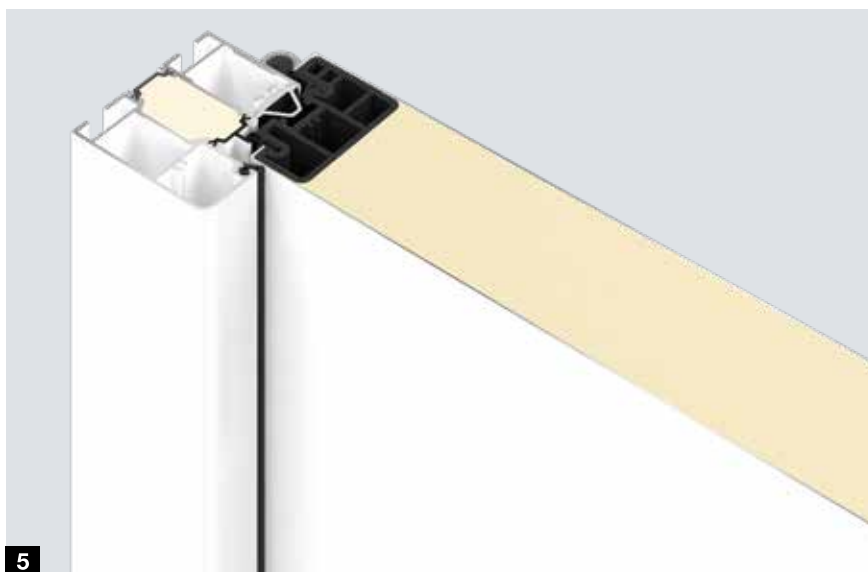

Kozijnvarianten

De Thermo65-voordeuren zijn optioneel zonder meerprijs ook verkrijgbaar met hoekig kozijn.

5 Thermo65 kozijn A4

RC-2 veiligheid
Getest en gecertificeerd

Veiligheidsdeuren

De gelegenheidsdief probeert een vergrendelde deur met eenvoudig gereedschap binnen 3 minuten open te breken.

Geluidsisolerend
Tot 43 dB

Geluidsisolerende deuren

Bepaalde motieven van de Thermo65-deuren kunt u als geluidsisolerende deuren gebruiken. De deuren bereiken met het standaard drempelprofiel geluidsisolatieklasse 3 (42 dB) en met de optionele neerdalende vloerafdichting geluidsisolatieklasse 2 (37 dB).

De deuren bieden op die manier bescherming tegen verkeerslawaaï, wind en weer: de ideale deur, niet alleen voor voordeuren in appartementsgebouwen met galerijen

Alleen bij Hörmann

Thermisch onderbroken
geluidsisolerende deuren