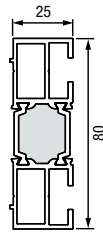

Bovenlichten niet-standaardmaten

Uitvoering	Kozijnbuitenmaat (bestelmaat)
Thermo65	700 – 2250 × 300 – 500

Alle maten in mm

Kozijnvarianten

Kozijn A3

Kozijn A4

Verbredingsprofiel
25 mm

Verbredingsprofiel
50 mm