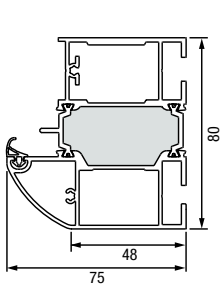

Kozijnvarianten

Kozijn A3