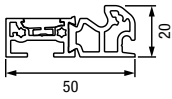

Bovenlichten niet-standaardmaten

Uitvoering	Kozijnbuitenmaat (bestelmaat)
Thermo65	700 – 2250 × 300 – 500

Alle maten in mm

Kozijnvarianten

Kozijn A3

Kozijn A4

Verbredingsprofiel
25 mm

Verbredingsprofiel
50 mm