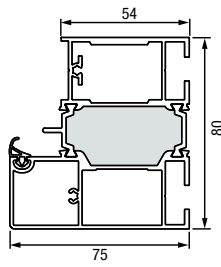

Bovenlichten niet-standaardmaten

Uitvoering	Kozijnbuitenmaat (bestelmaat)
Thermo65	700 – 2250 × 300 – 500

Alle maten in mm

Kozijnvarianten

Kozijn A3

Kozijn A4

Verbredingsprofiel
25 mm

Verbredingsprofiel
50 mm