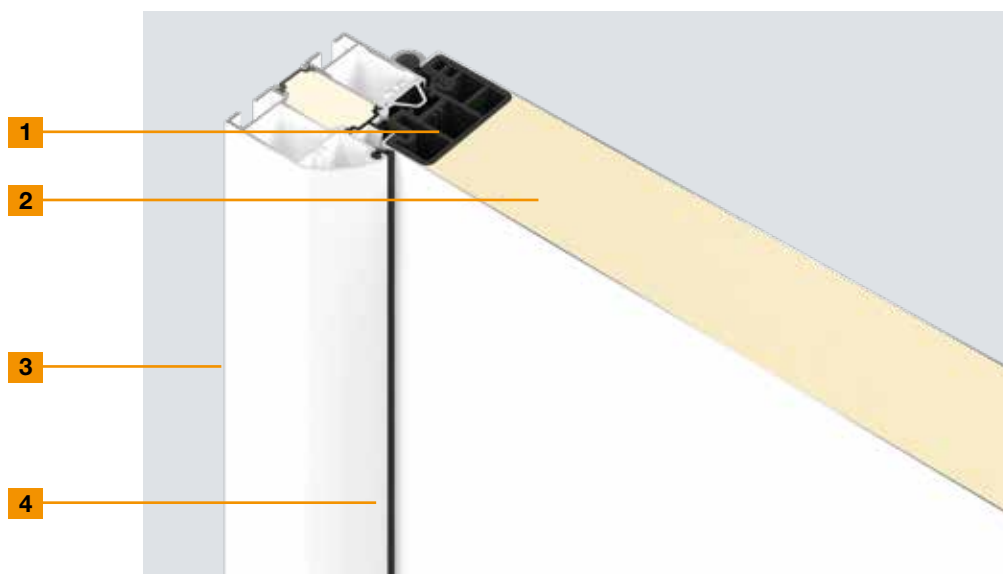

Deuruitvoeringen

Het passende profiel voor elke eis

Thermo65

1	Deurprofiel	Inliggend
	Materiaal	Composietmateriaal
2	Deurbladdikte	65 mm
	Binnen- en buitenplaat	Staal, thermisch onderbroken
3	Deurkozijn	Afgerond kozijn A3, 80 mm
	Materiaal	Aluminium, thermisch onderbroken
4	Afdichtingssysteem	3-voudig
	Drempelprofiel	Aluminium-kunststof (standaard, S11), kunststof (optioneel, S12)
	Prestatie-eigenschappen	
	Bedieningskrachten EN 12217	Tot klasse 3
	Mechanische duurzaamheid EN 12400	Tot klasse 6
	Klimaatinvloeden EN 12219	Tot 2d / 2e
	Luchtdoorlatendheid EN 12207	Tot klasse 4
	Waterdichtheid EN 12208	Tot klasse 3A
	Weerstand tegen windbelasting EN 12210	Tot klasse C3 / B3
	Stootvastheid EN 13049	Tot klasse 1
	Mechanische stabiliteit EN 1192	Tot klasse 3
	Warmte-isolatie	Tot 0,87 W/(m²·K)
	Geluidsisolatie	Tot 42 dB
	Inbraakbeveiliging EN 1627 (optioneel)	RC-2 (optioneel)