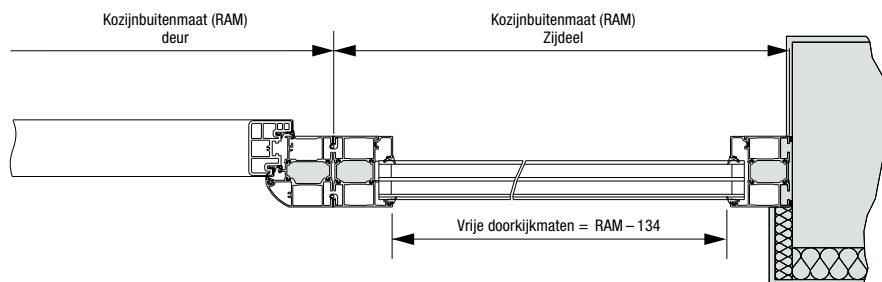

Standaard
drempelprofiel S11

Optioneel drempelprofiel S12

Horizontale doorsnede deur

Verticale doorsnede deur

Horizontale doorsnede zijdeel

Alle maten in mm

Beleef Hörmann-kwaliteit bij nieuwbouw en renovatie