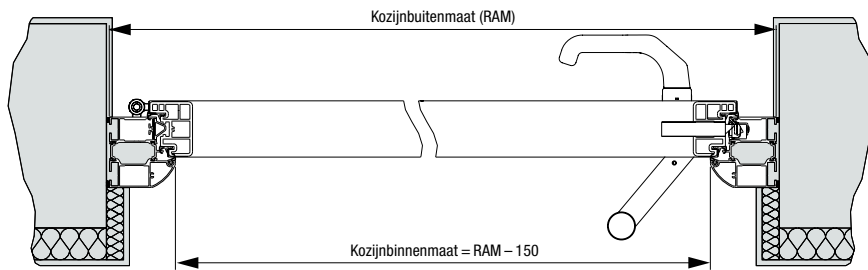

Standaard
drempelprofiel S11

Optioneel drempelprofiel S12

Horizontale doorsnede deur

Verticale doorsnede deur

Horizontale doorsnede zijdeel

Alle maten in mm

Beleef Hörmann-kwaliteit bij nieuwbouw en renovatie