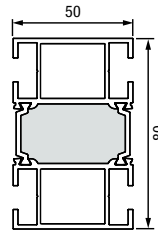

Bovenlichten niet-standaardmaten

Uitvoering	Kozijnbuitenmaat (bestelmaat)
Thermo65	700 – 2250 × 300 – 500

Alle maten in mm

Kozijnvarianten

Kozijn A3

Kozijn A4

Verbredingsprofiel
25 mm

Verbredingsprofiel
50 mm