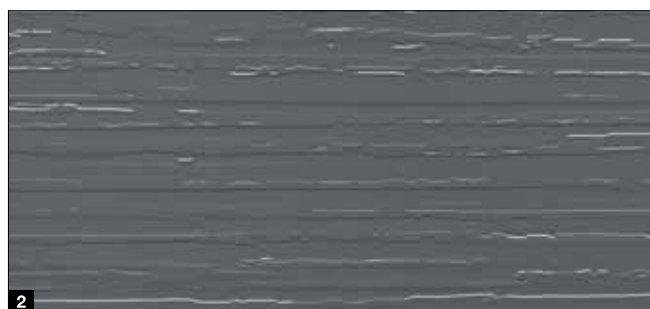

Oppervlakken, kleuren, decors

Slategrain, Sandgrain, Planar, Decograin

Slategrain ■ NIEUW